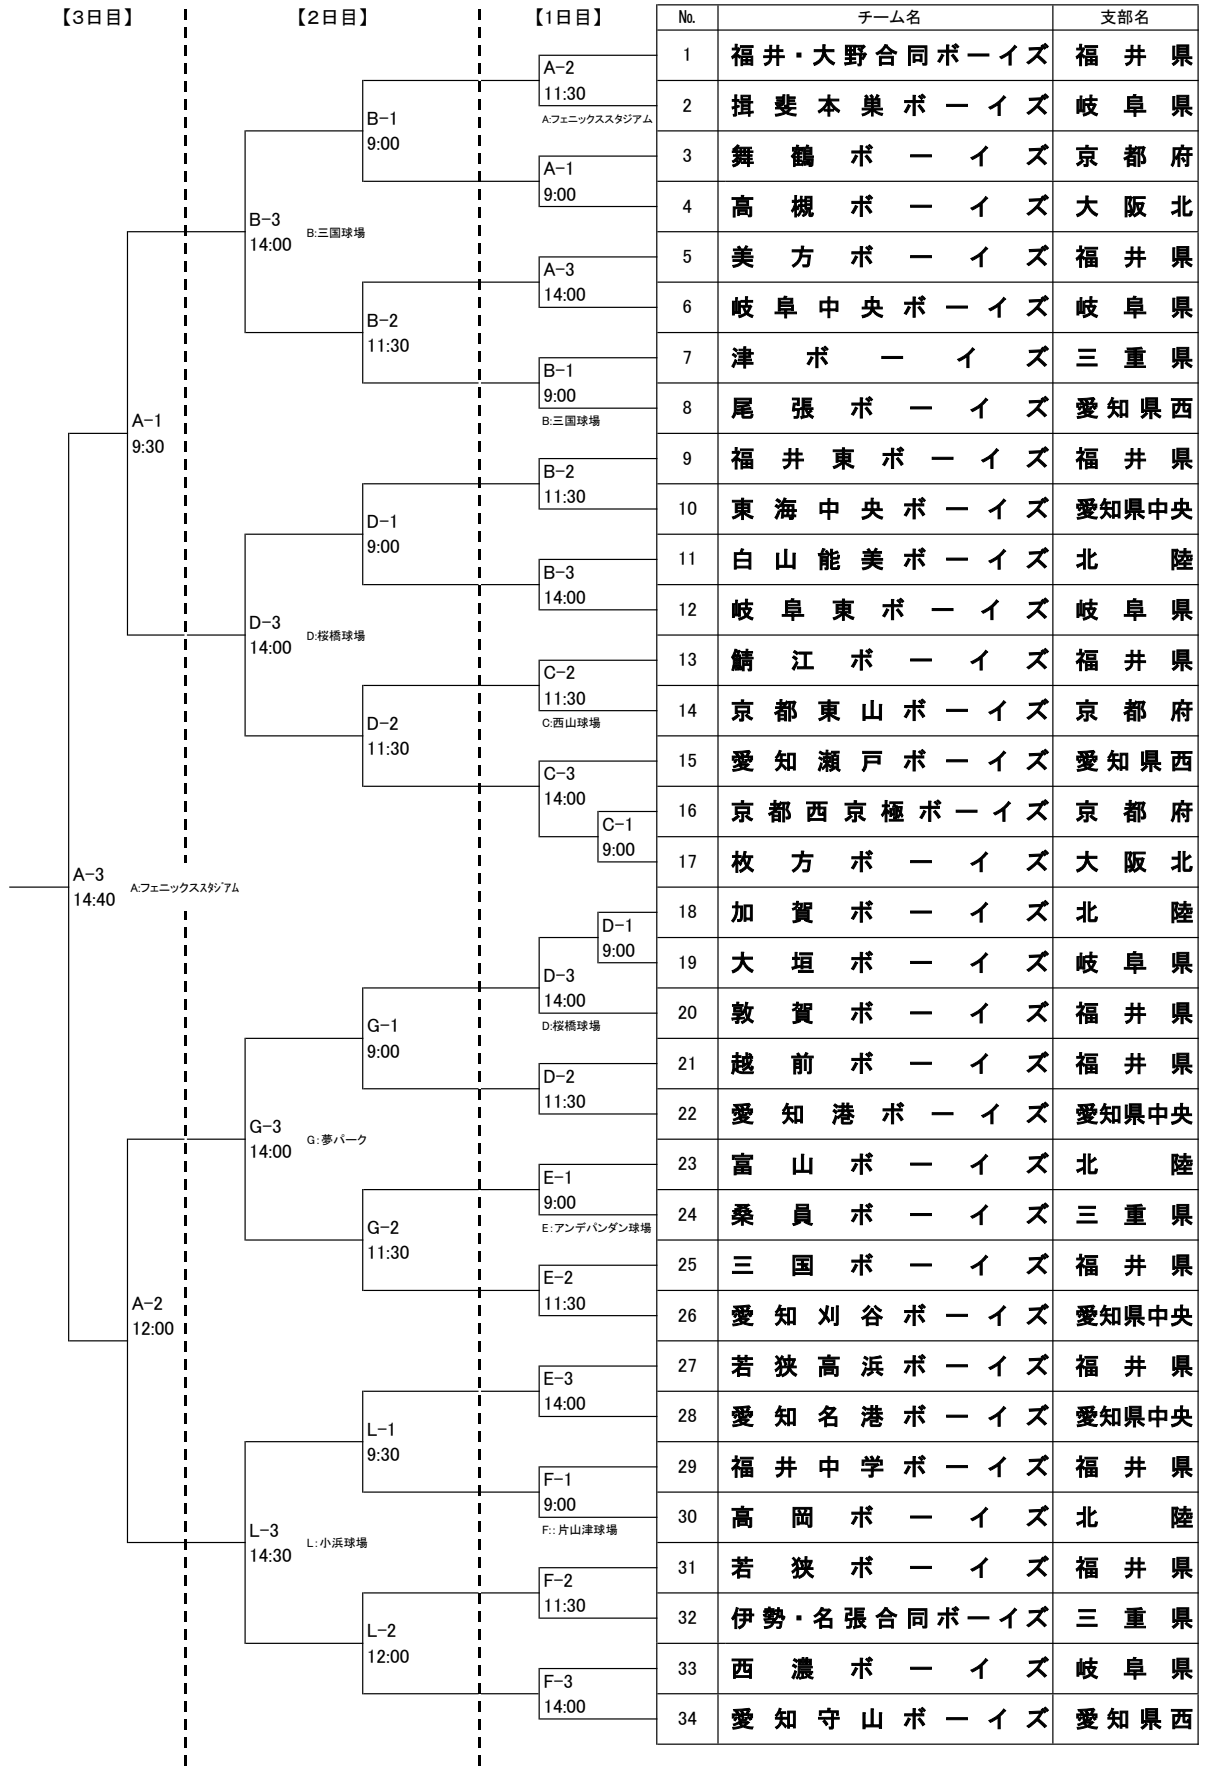

第21回福井大会組み合わせ表(中学生の部)

No.	チーム名	支部名
1	福井・大野合同ボーイズ	福井県
2	揖斐本巣ボーイズ	岐阜県
3	舞鶴ボーイズ	京都府
4	高槻ボーイズ	大阪北
5	美方ボーイズ	福井県
6	岐阜中央ボーイズ	岐阜県
7	津ボーイズ	三重県
8	尾張ボーイズ	愛知県西
9	福井東ボーイズ	福井県
10	東海中央ボーイズ	愛知県中央
11	白山能美ボーイズ	北陸
12	岐阜東ボーイズ	岐阜県
13	鯖江ボーイズ	福井県
14	京都東山ボーイズ	京都府
15	愛知瀬戸ボーイズ	愛知県西
16	京都西京極ボーイズ	京都府
17	枚方ボーイズ	大阪北
18	加賀ボーイズ	北陸
19	大垣ボーイズ	岐阜県
20	敦賀ボーイズ	福井県
21	越前ボーイズ	福井県
22	愛知港ボーイズ	愛知県中央
23	富山ボーイズ	北陸
24	桑員ボーイズ	三重県
25	三国ボーイズ	福井県
26	愛知刈谷ボーイズ	愛知県中央
27	若狭高浜ボーイズ	福井県
28	愛知名港ボーイズ	愛知県中央
29	福井中学ボーイズ	福井県
30	高岡ボーイズ	北陸
31	若狭ボーイズ	福井県
32	伊勢・名張合同ボーイズ	三重県
33	西濃ボーイズ	岐阜県
34	愛知守山ボーイズ	愛知県西

試合会場

- A: 福井フェニックススタジアム
- D: 桜橋総合公園野球場
- G: 松岡総合運動公園(you meパーク)
- J: 奥越ふれあい公園
- M: 加茂丸球場
- P: 三方グラウンド

- B: 三国運動公園野球場
- E: アンデパンダン球場
- H: 福井中学専用グラウンド
- K: フェニックスサブグラウンド
- N: 大飯球場
- Q: 上中球場

- C: 西山球場
- F: 片山津球場
- I: 三国グラウンド
- L: 小浜市営球場
- O: 青葉球場
- R: きららパーク野球場